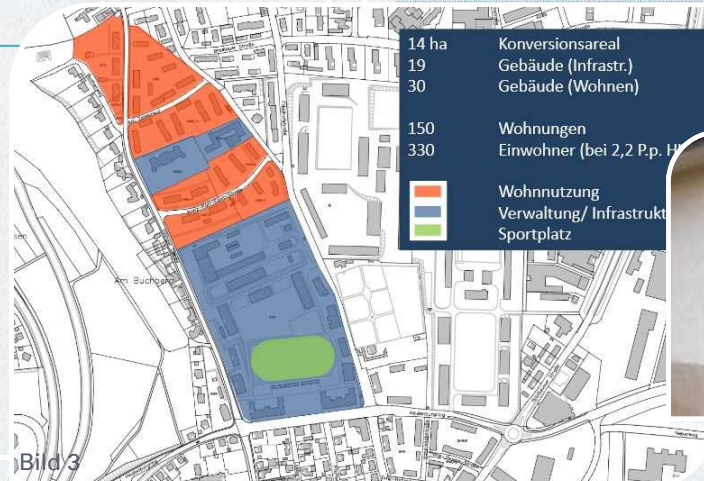

Landesamt für Geoinformation und Landentwicklung Baden-Württemberg, eigene Bearbeitung

// Vorher:

=> *Foch*-Kaserne der deutsch- französischen Brigade

Gesamtfläche:	14ha
Beschäftigte:	725
Schließung:	2013
Art der Vornutzung:	Unterkunftskaserne

Bild 3

Bild 4

Bild 2: Abbruchkonzept

// Weiterführende Informationen:

- <http://www.suedkurier.de/region/schwarzwald-baar-heuberg/schwarzwald-baar-kreis/Kaserne-im-Blick-fuer-Kreisarchiv;art372502,7812862>
- <http://www.donaueschingen.de/de/Stadt+B%C3%BCrger/Wirtschaft+Bauen/Milit%C3%A4rkonversion>
- <http://www.rp-online.de/panorama/deutschland/frankreich-zieht-letzte-kampfeinheit-ab-aid-1.3785005>