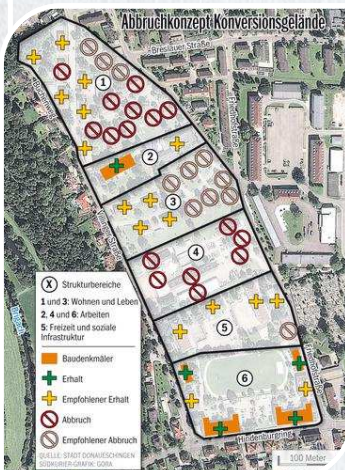

Landesamt für Geoinformation und Landentwicklung Baden-Württemberg, eigene Bearbeitung

// Vorher:

=> *Foch*-Kaserne der deutsch- französischen Brigade

Gesamtfläche:	14ha
Beschäftigte:	725
Schließung:	2013
Art der Vornutzung:	Unterkunftskaserne

Bild 3

Bild 4

Bild 2: Abbruchkonzept

// Weiterführende Informationen:

- <http://www.suedkurier.de/region/schwarzwald-baar-heuberg/schwarzwald-baar-kreis/Kaserne-im-Blick-fuer-Kreisarchiv;art372502,7812862>
- <http://www.donaueschingen.de/de/Stadt+B%C3%BCrger/Wirtschaft+Bauen/Milit%C3%A4rkonversion>
- <http://www.rp-online.de/panorama/deutschland/frankreich-zieht-letzte-kampfeinheit-ab-aid-1.3785005>